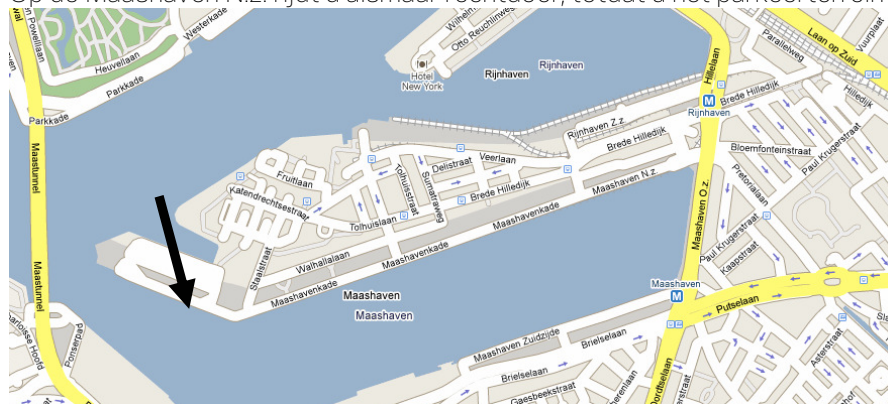

Routebeschrijving per auto

Vanuit richting Amsterdam/Den Haag:

Vanaf de A13 knooppunt Kleinpolderplein richting Centrum.

Na 1.5 km afslag Centrum (afslag 14)

Na 350 m de eerste afslag op de rotonde (Gordelbrug) richting centrum

Na 1,9 km de tweede afslag op de rotonde (Coolsingel)

3 km rechtdoor.

Over de Erasmusbrug bij het derde stoplicht (bij het politiebureau) rechts afslaan.

Dit is de Maashaven N.z.

Op de Maashaven N.z. rijdt u alsmaar rechtdoor, totdat u het parkeerterrein op de kade heeft bereikt.

Vanuit richting Utrecht:

Vanaf de A20 bij het Terbrechtseplein richting Dordrecht de A16

Na 3,2 km rechts aanhouden op de A16 richting ring Rotterdam

Na 4,1 km afslag Feyenoord (afslag 24)

Na 1,6 km de eerste afslag op de rotonde (Stadionweg)

Alsmaar doorrijden tot voor de Erasmusbrug en daar bij de stoplichten linksaf slaan.

Bij het derde stoplicht (bij het politiebureau) rechts afslaan.

Dit is de Maashaven N.z.

Op de Maashaven N.z. rijdt u alsmaar rechtdoor, totdat u het parkeerterrein op de kade heeft bereikt.

Vanuit het zuiden:

Vanaf de A29 knooppunt Vaanplein richting Rotterdam Zuidplein/Ahoy

Na 3,4 km rechtsaf de Strevelsweg op.

Na 150 m schuin links de Dordtselaan op

Na 1,3 km bij de stoplichten linksaf de Maashaven N.z. op.

Op de Maashaven N.z. rijdt u alsmaar rechtdoor, totdat u het parkeerterrein op de kade heeft bereikt.

3^e Katendrechtse Hoofd 25
3072 AM Rotterdam
Postbus 51041
3007 GA Rotterdam

T +31 (0)10 206 65 33
F +31 (0)10 206 65 44

info@onboardonshore.nl
www.onboardonshore.nl

KvK 24280808
ABN AMRO 50.69.30.807
BTW nr NL8063.53.557.B.02